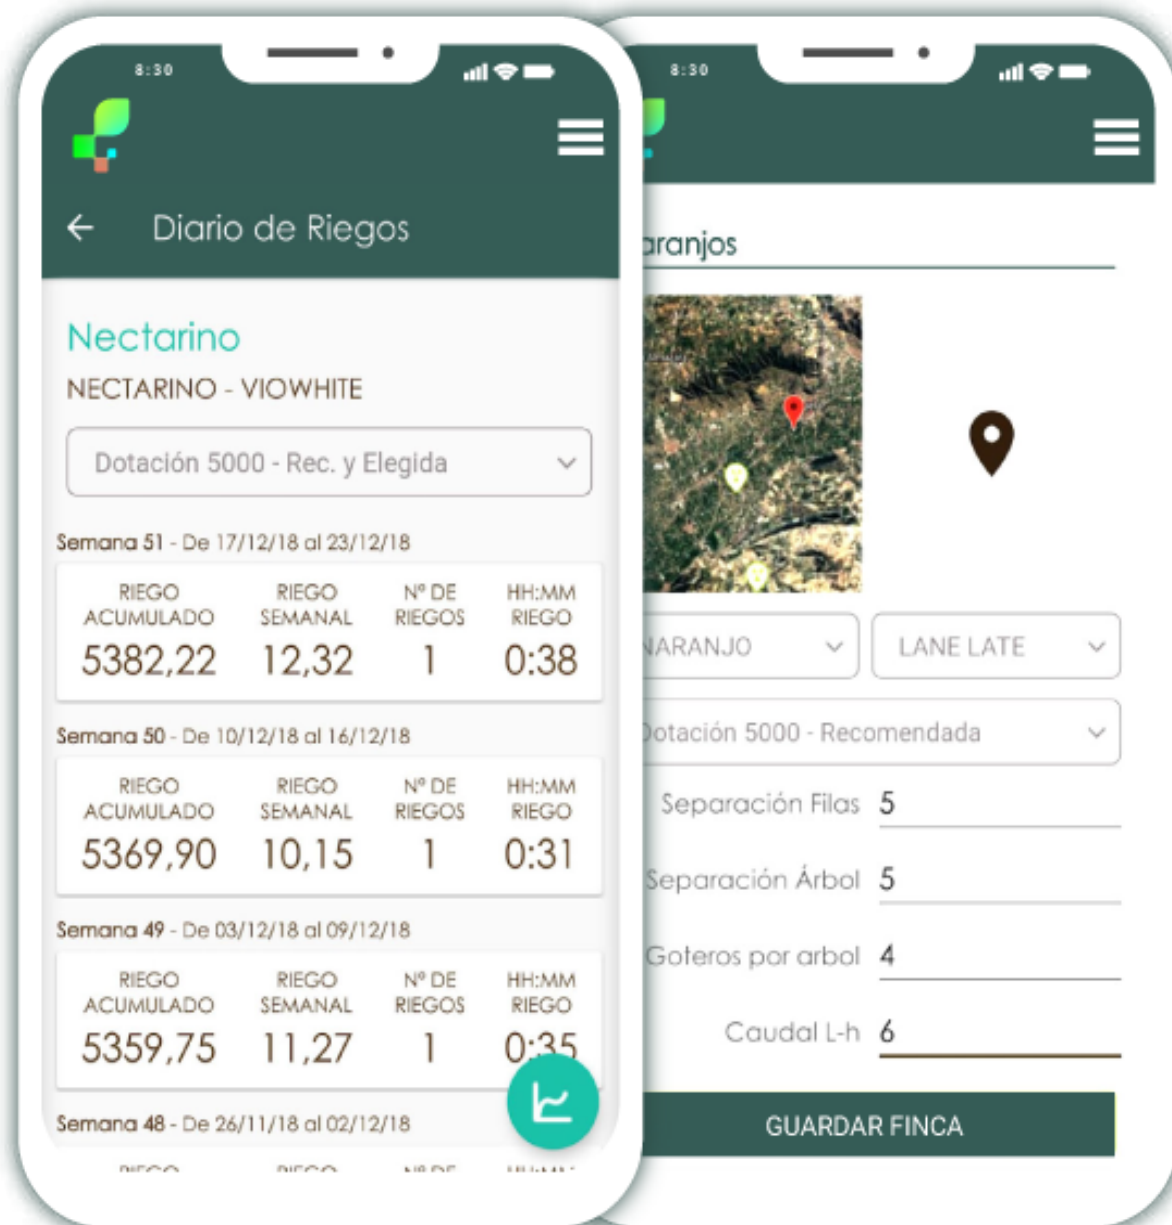

DISEÑADO POR TÉCNICOS PARA LA AGRICULTURA DEL FUTURO

Nuestros resultados nos avalan:

60%

AHORRO HÍDRICO

Resultados obtenidos en los cultivos hortícolas de la Región de Murcia y Almería donde se ha instalado la plataforma Irriman,

800%

NODOS CONECTADOS

Perfectamente comunicados, crean una robusta red de información desde su cultivo hasta nuestros expertos,

+1200

DECISIONES ASESORADAS

Asesoradas por nuestro equipo de expertos.

**Digital
Data Farm**

Diseñando la agricultura del futuro